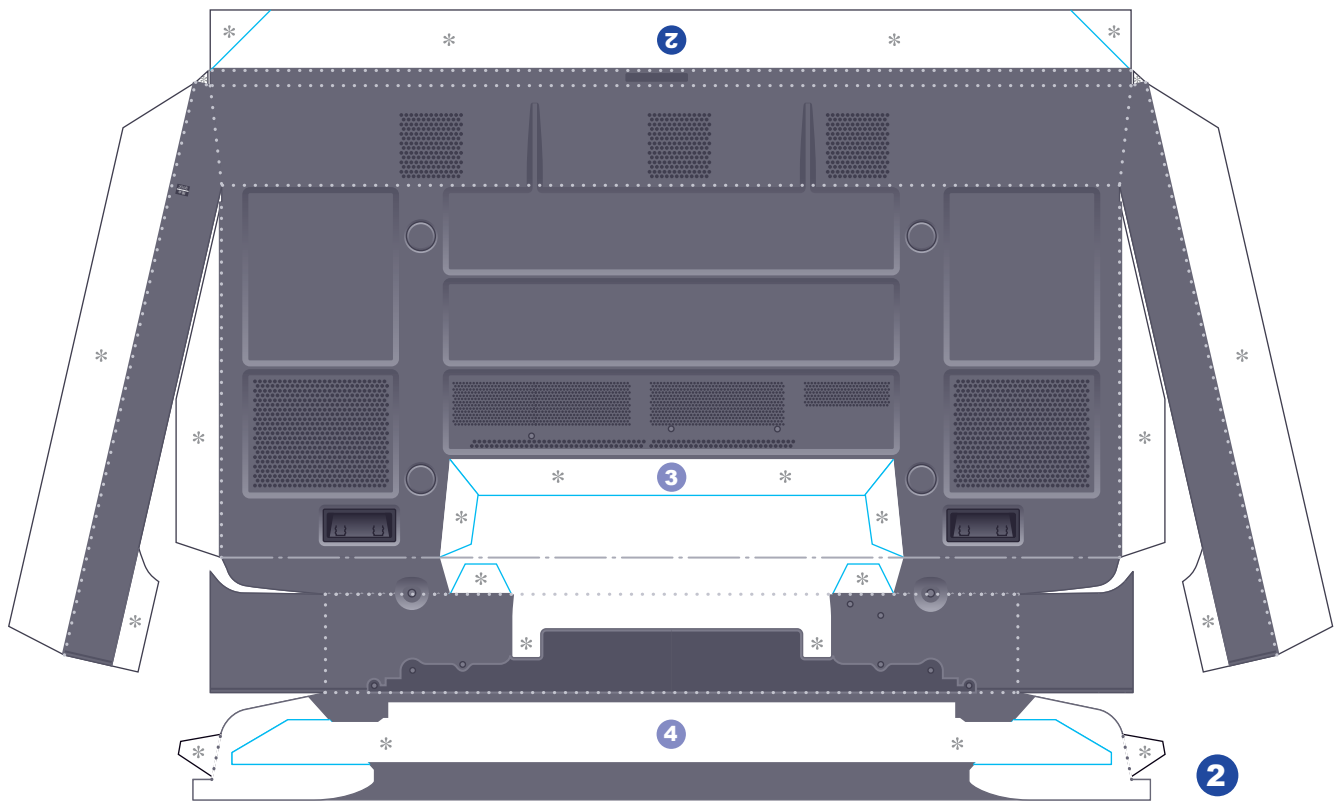

プラズマテレビ (2008年)

テレビの技術は進歩して、地上デジタル放送に対応したり、迫力のある映像が見られるようになってきているよ。

薄くなって、リサイクルがしやすかったり、環境のことも考えた作りになっているんだ。

SCALE 1/10

ごとうけい先生の ペーパークラフト教室

07

18

19