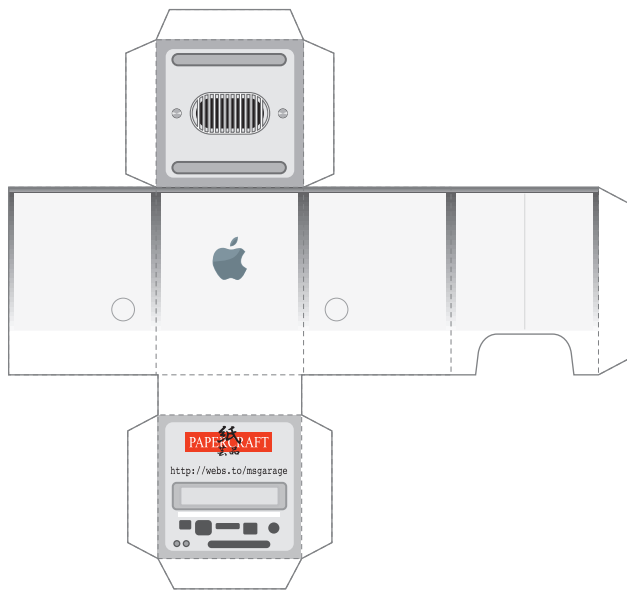

PoewrMacG4Cube

StudioDisplay15in.
Pro Keyboard, Mouse

M'sGarage
<http://webs.to/msgarage>